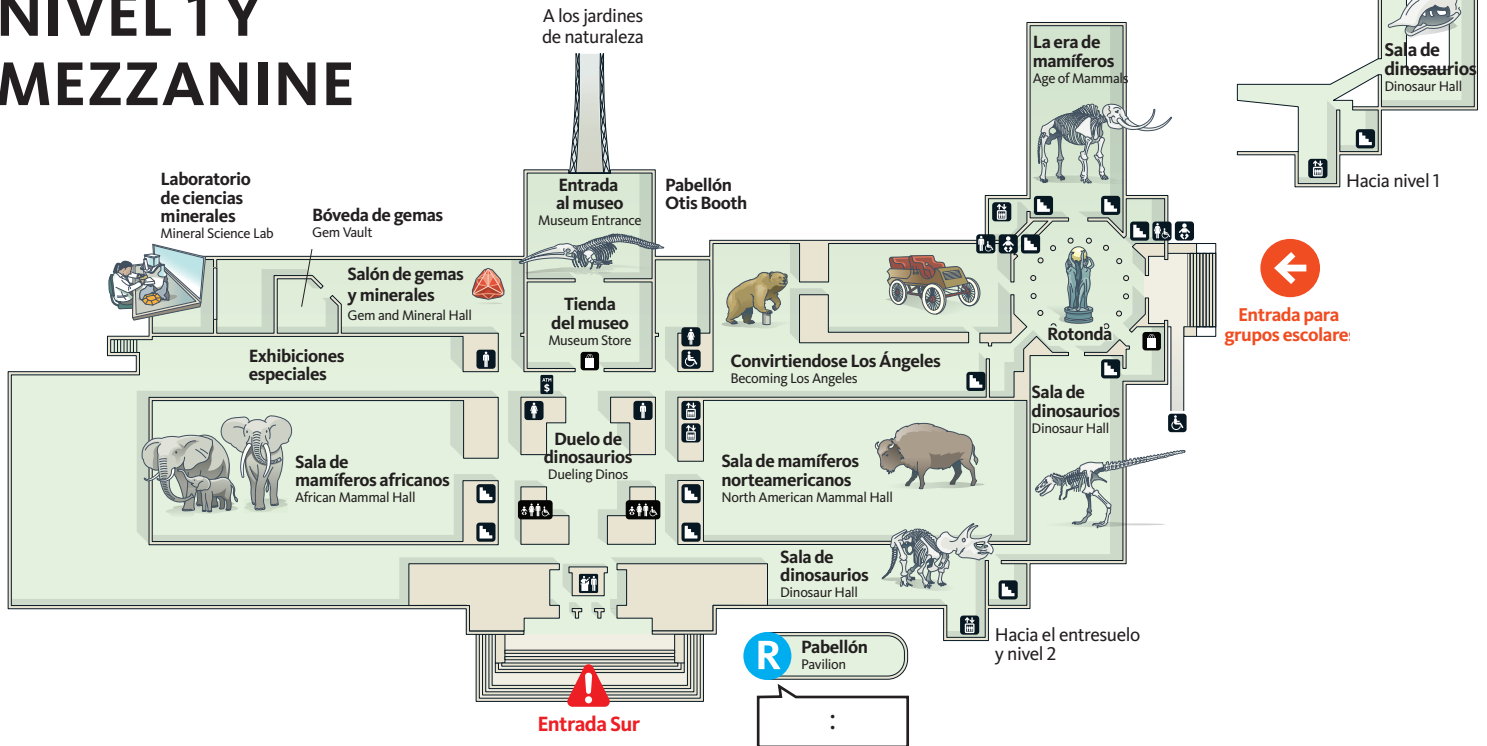

NIVEL 1 Y MEZZANINE