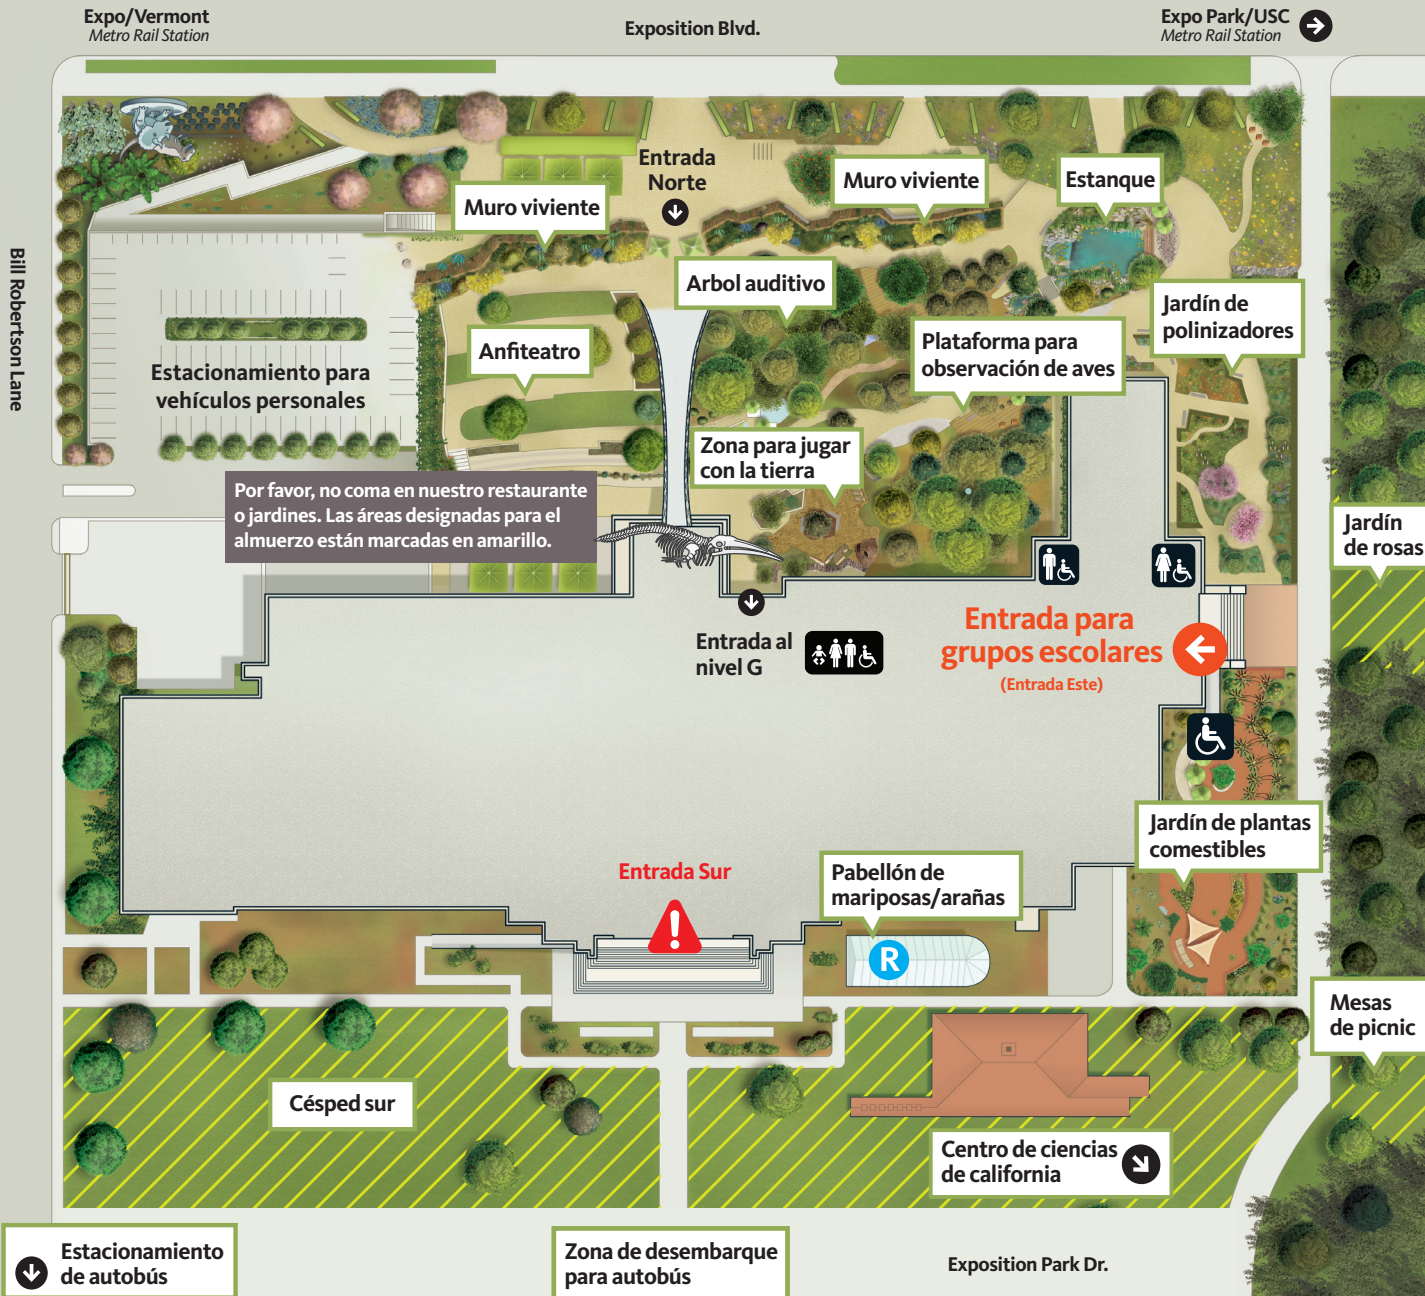

Se amable con nuestros animales vivos y no toques los vidrios de sus hogares.

Ten en cuenta tu voz, el espacio que te rodea y los otros visitantes mientras exploras el museo.

Mira las normas de seguridad actualizadas de COVID-19 en [NHM.org/covid-19-safety-guidelines](https://www.nhm.org/covid-19-safety-guidelines)

COMO PODEMOS PROTEGE LAS COLECCIONES

Ayuda a mantener limpio nuestro museo consumiendo alimentos y bebidas al aire libre. Los alimentos pueden atraer plagas que pueden dañar nuestras colecciones

Los grupos escolares tienen áreas designadas para almorzar al aire libre (mira el mapa del museo). Debido al volumen de visitantes escolares, nuestro NHM Grill, Café Patio y Nature Gardens no pueden acomodar a grupos escolares para sus almuerzos.

Protege a nuestros objetos frágiles y muy antiguos en el museo mirándolos de cerca (pero sin tocarlos). ¡Hay muchas cosas en el museo que puedes tocar! Busca un letrero o un miembro del personal si no estás seguro.

COMO PODEMOS EXPLORA EL MUSEO

Los espacios marcados con una R requieren reserva previa. Consulta con tu maestro principal para ver si tu grupo tiene algo programado. Si tienes reservaciones, planea con anticipación para llegar a tiempo.

¡Anima a los estudiantes a ser curiosos y hacer preguntas mientras exploran!

El personal del museo siempre está disponible para ayudar. El personal tendrá una camisa o insignia azul del museo.

¡GRACIAS POR SER UN CHAPERÓN!