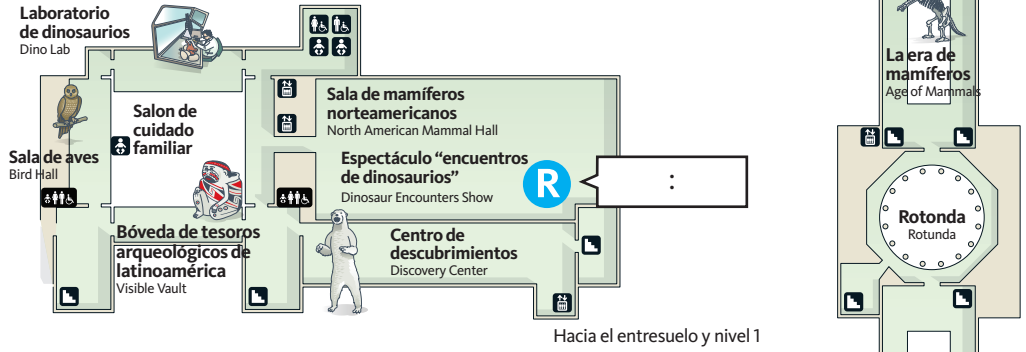

¡Anima a los estudiantes a ser curiosos y hacer preguntas mientras exploran!

El personal del museo siempre está disponible para ayudar. El personal tendrá una camisa o insignia azul del museo.

¡GRACIAS POR SER UN CHAPERÓN!

# Clave

-  Acceso para silla de ruedas
-  Baño
-  Reservación requerida
-  Ascensores
-  Baño accesible
-  Cerrado temporalmente
-  Escaleras
-  Baños unisexo
-  Tienda

## NIVEL 2